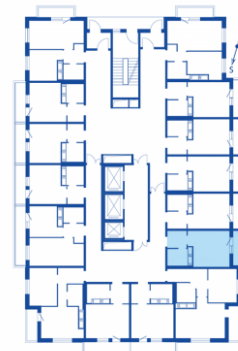

Студия № 1/15/06

Общая площадь

21.76 м²

Этаж

15 / 23

Стоимость при 100% оплате

1 827 840 Р

ПОЛИС
На Небе