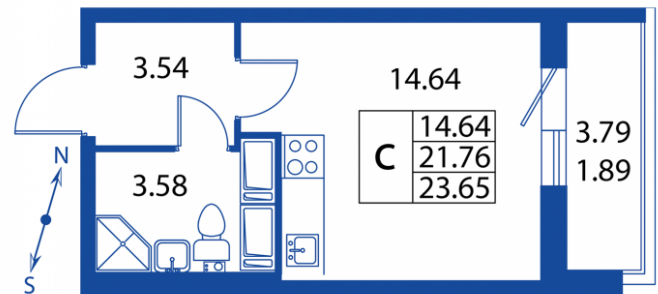

Студия № 1/15/06

Общая площадь

21.76 м²

Этаж

15 / 23

Стоимость при 100% оплате

1 827 840 Р

ПОЛИС
На Небе

Корпус №2 Подъезд №1

Расположение

Восток

Метро

Ломоносовская

Срок сдачи

IV квартал 2019 года

Статус