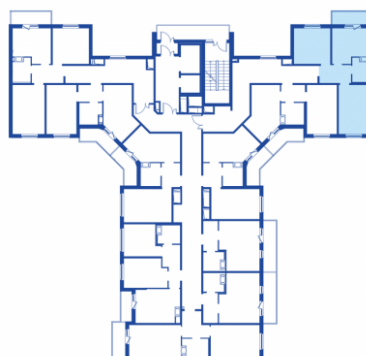

Двухкомнатная № 6/18/01

Общая площадь

45.31 м²

Этаж

18 / 18

Стоимость при 100% оплате

3 316 692 Р

ЖИЛЫЕ КВАРТАЛЫ
Краски лета 