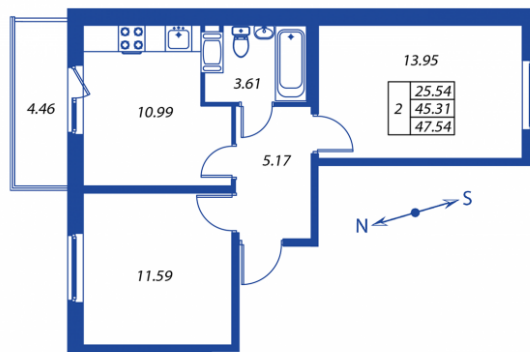

Двухкомнатная № 6/18/01

Общая площадь

45.31 м²

Этаж

18 / 18

Стоимость при 100% оплате

3 316 692 Р

ЖИЛЫЕ КВАРТАЛЫ
Краски лета 

Корпус №12 Подъезд №6

Расположение

Север

Метро

Девяткино

Срок сдачи

I квартал 2019

Статус