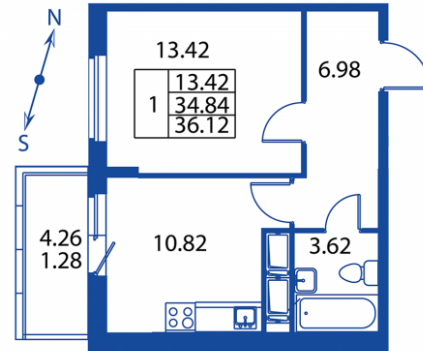

Однокомнатная № 2/03/05

Общая площадь

34.84 м²

Этаж

3 / 23

Стоимость при 100% оплате

3 456 128 Р

ПОЛИС
На Неве

Корпус №1 Подъезд №2

Расположение

Восток

Метро

Ломоносовская

Срок сдачи

IV квартал 2019 года

Статус