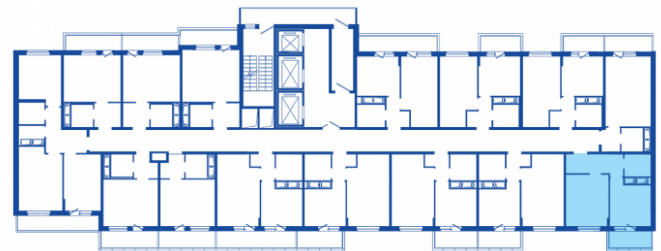

Однокомнатная № 2/03/05

Общая площадь

34.84 м²

Этаж

3 / 23

Стоимость при 100% оплате

3 456 128 Р

ПОЛИС
На Неве