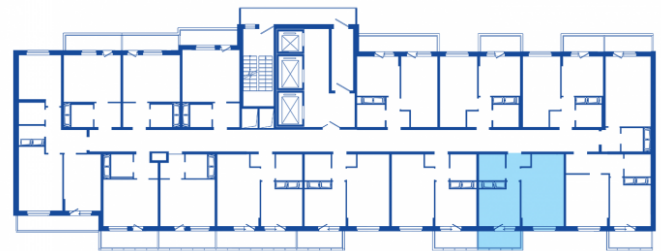

## Однокомнатная № 2/11/06

Общая площадь

**34.81 м<sup>2</sup>**

Этаж

**11 / 23**

Стоимость при 100% оплате

**3 759 480 Р**

**ПОЛИС**  
*На Неве*