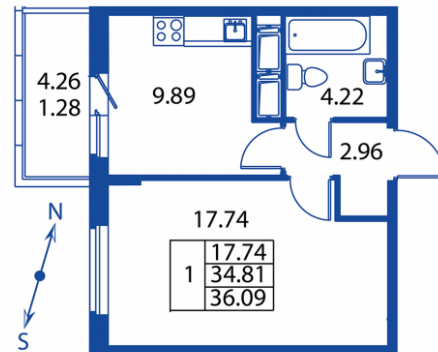

## Однокомнатная № 2/11/06

Общая площадь

**34.81 м<sup>2</sup>**

Этаж

**11 / 23**

Стоимость при 100% оплате

**3 759 480 Р**

**ПОЛИС**  
*На Неве*