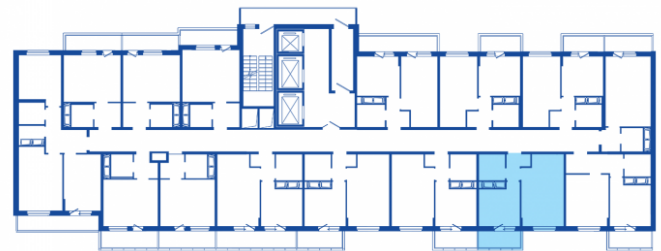

Однокомнатная № 2/11/06

Общая площадь

34.81 м²

Этаж

11 / 23

Стоимость при 100% оплате

3 759 480 Р

ПОЛИС
На Неве