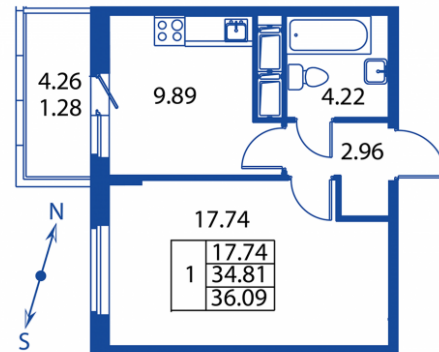

Однокомнатная № 2/11/06

Общая площадь

34.81 м²

Этаж

11 / 23

Стоимость при 100% оплате

3 759 480 Р

ПОЛИС
На Неве

Корпус №1 Подъезд №2

Расположение

Восток

Метро

Ломоносовская

Срок сдачи

IV квартал 2019 года

Статус