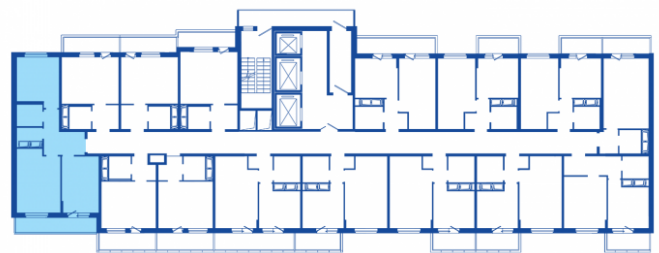

Трёхкомнатная евро № 2/15/12

Общая площадь

54.49 м²

Этаж

15 / 23

Стоимость при 100% оплате

6 451 616 Р

ПОЛИС
На Небе