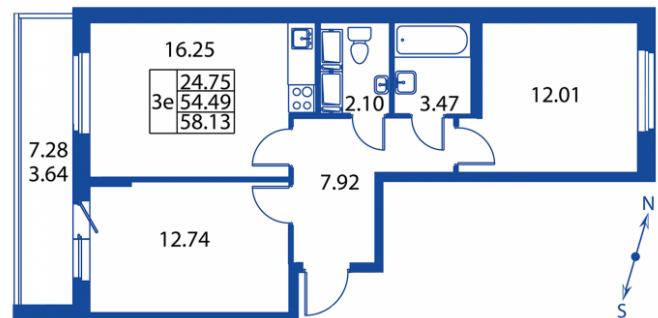

Трёхкомнатная евро № 2/15/12

Общая площадь

54.49 м²

Этаж

15 / 23

Стоимость при 100% оплате

6 451 616 Р

ПОЛИС
На Небе

Корпус №1 Подъезд №2

Расположение

Восток

Метро

Ломоносовская

Срок сдачи

IV квартал 2019 года

Статус