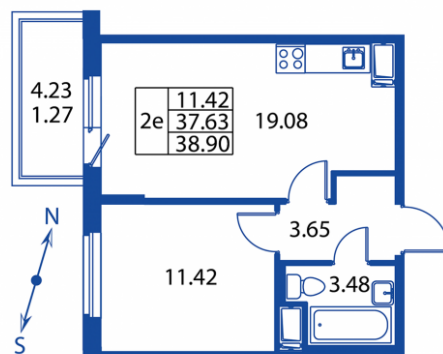

Двухкомнатная евро № 3/03/07

Общая площадь

37.63 м²

Этаж

3 / 23

Стоимость при 100% оплате

3 883 416 Р

ПОЛИС
На Неве

Корпус №1 Подъезд №3

Расположение

Восток

Метро

Ломоносовская

Срок сдачи

IV квартал 2019 года

Статус