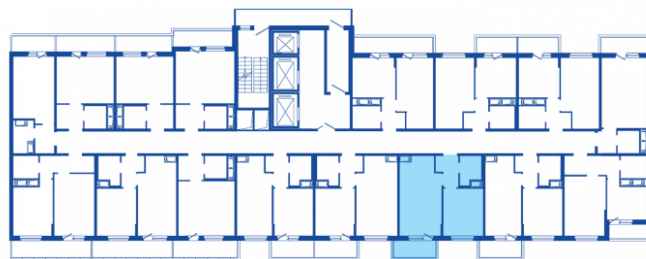

Двухкомнатная евро № 3/03/07

Общая площадь

37.63 м²

Этаж

3 / 23

Стоимость при 100% оплате

3 883 416 Р

ПОЛИС
На Неве