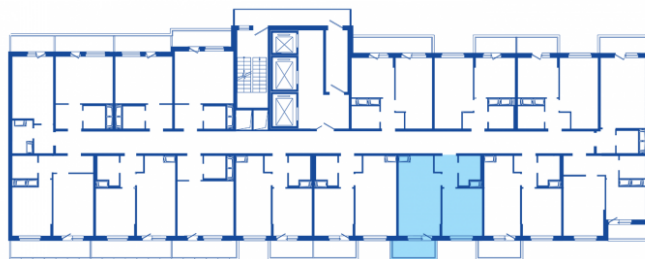

Двухкомнатная евро № 3/03/07

Общая площадь

37.63 м²

Этаж

3 / 23

Стоимость при 100% оплате

3 883 416 Р

ПОЛИС
На Неве