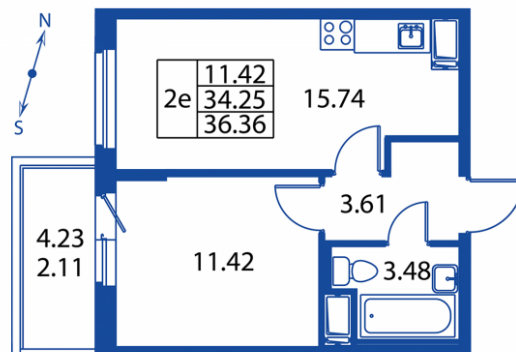

Двухкомнатная евро № 3/05/09

Общая площадь

34.25 м²

Этаж

5 / 23

Стоимость при 100% оплате

3 616 800 Р

ПОЛИС
На Неве

Корпус №1 Подъезд №3

Расположение

Восток

Метро

Ломоносовская

Срок сдачи

IV квартал 2019 года

Статус