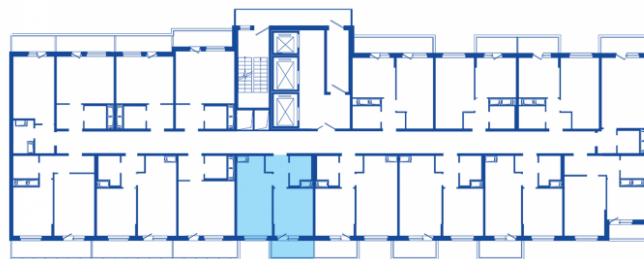

Двухкомнатная евро № 3/05/09

Общая площадь

34.25 м²

Этаж

5 / 23

Стоимость при 100% оплате

3 616 800 Р

ПОЛИС
На Неве