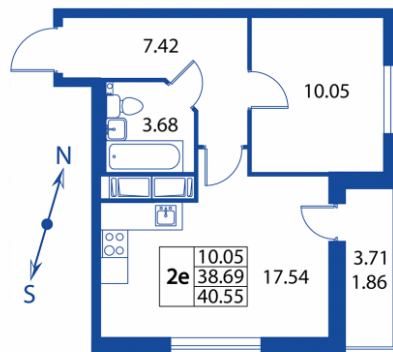

Двухкомнатная евро № 1/23/07

Общая площадь

38.69 м²

Этаж

23 / 23

Стоимость при 100% оплате

3 404 720 Р

ПОЛИС
На Неве

Корпус №2 Подъезд №1

Расположение

Восток

Метро

Ломоносовская

Срок сдачи

IV квартал 2019 года

Статус